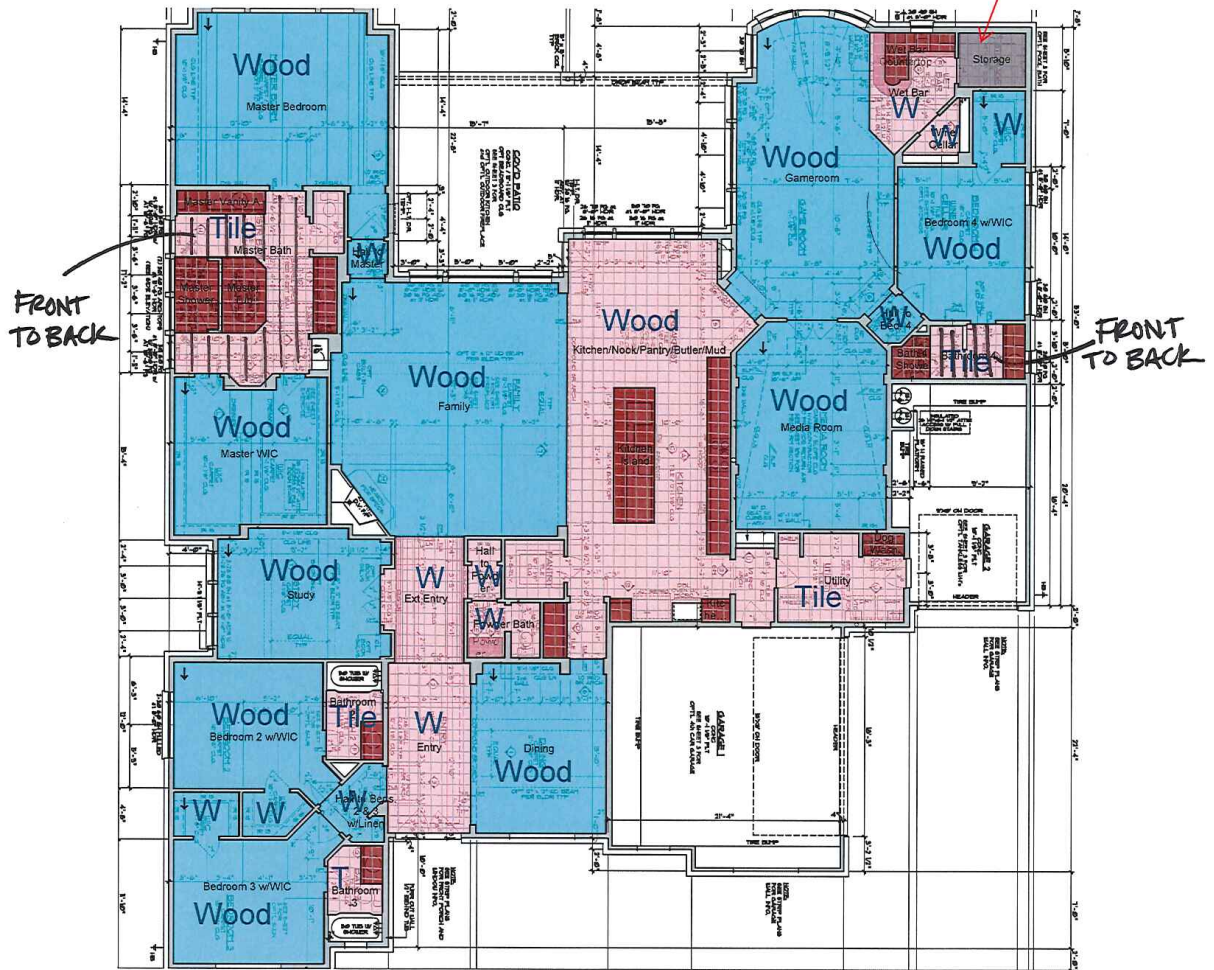

Agualimpia/Terreros - 605 Cascade Springs

Stan Pac
8001 Plan

See Opt Pool Bath

- 1 - Default Carpet Selection
- 1 - Default Tile Selection
- 1 - Tops, Walls Default Color

1170